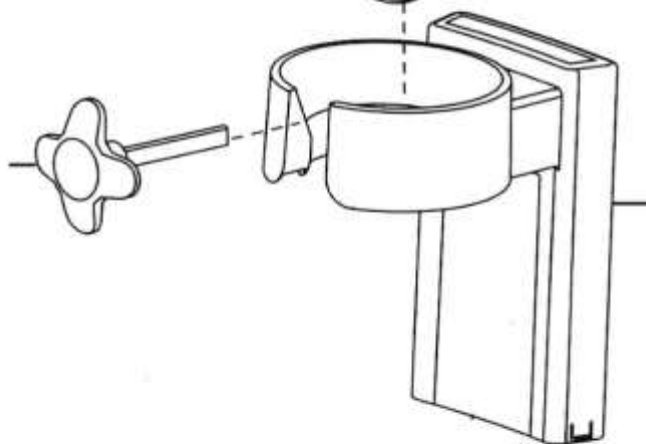

Kohoutek

Stojan